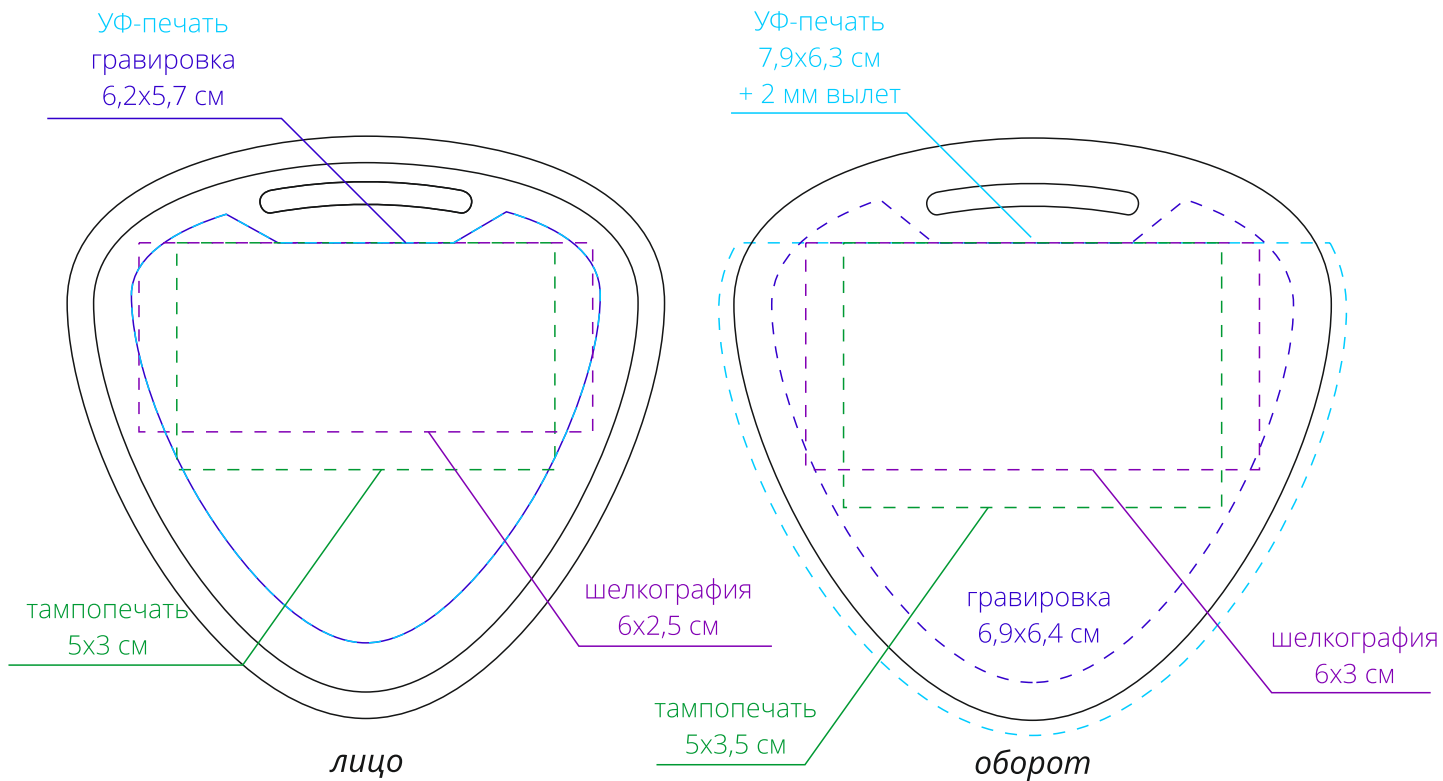

Арт. 34357.02
Медаль бук, треугольник
M1:1

Важно!

Для гравировки:

- цвет нанесения на дереве обусловлен текстурой природного материала и может быть неоднородным!